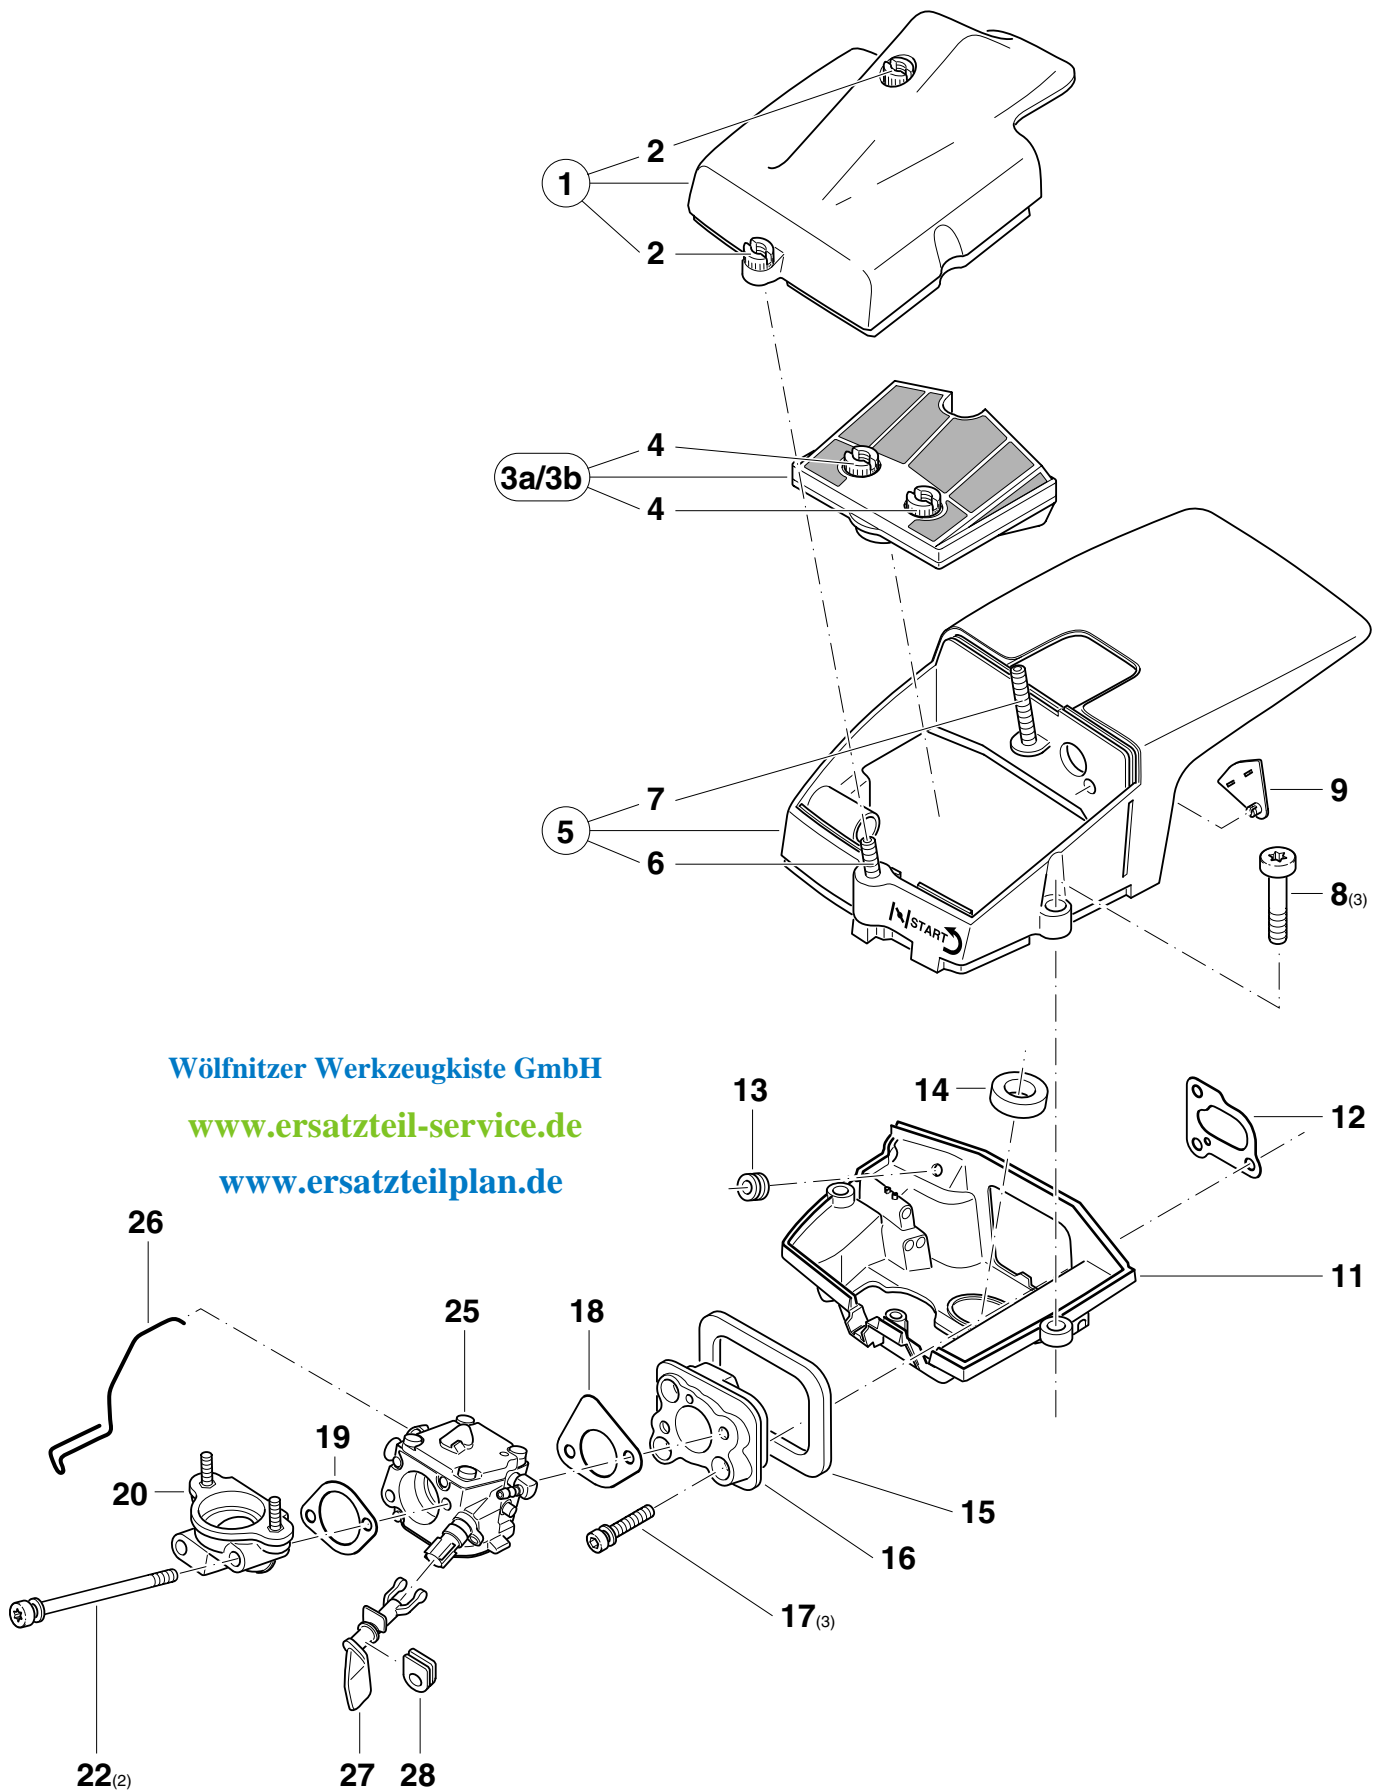

Wölfritzer Werkzeugkiste GmbH

www.ersatzteil-service.de

www.ersatzteilplan.de