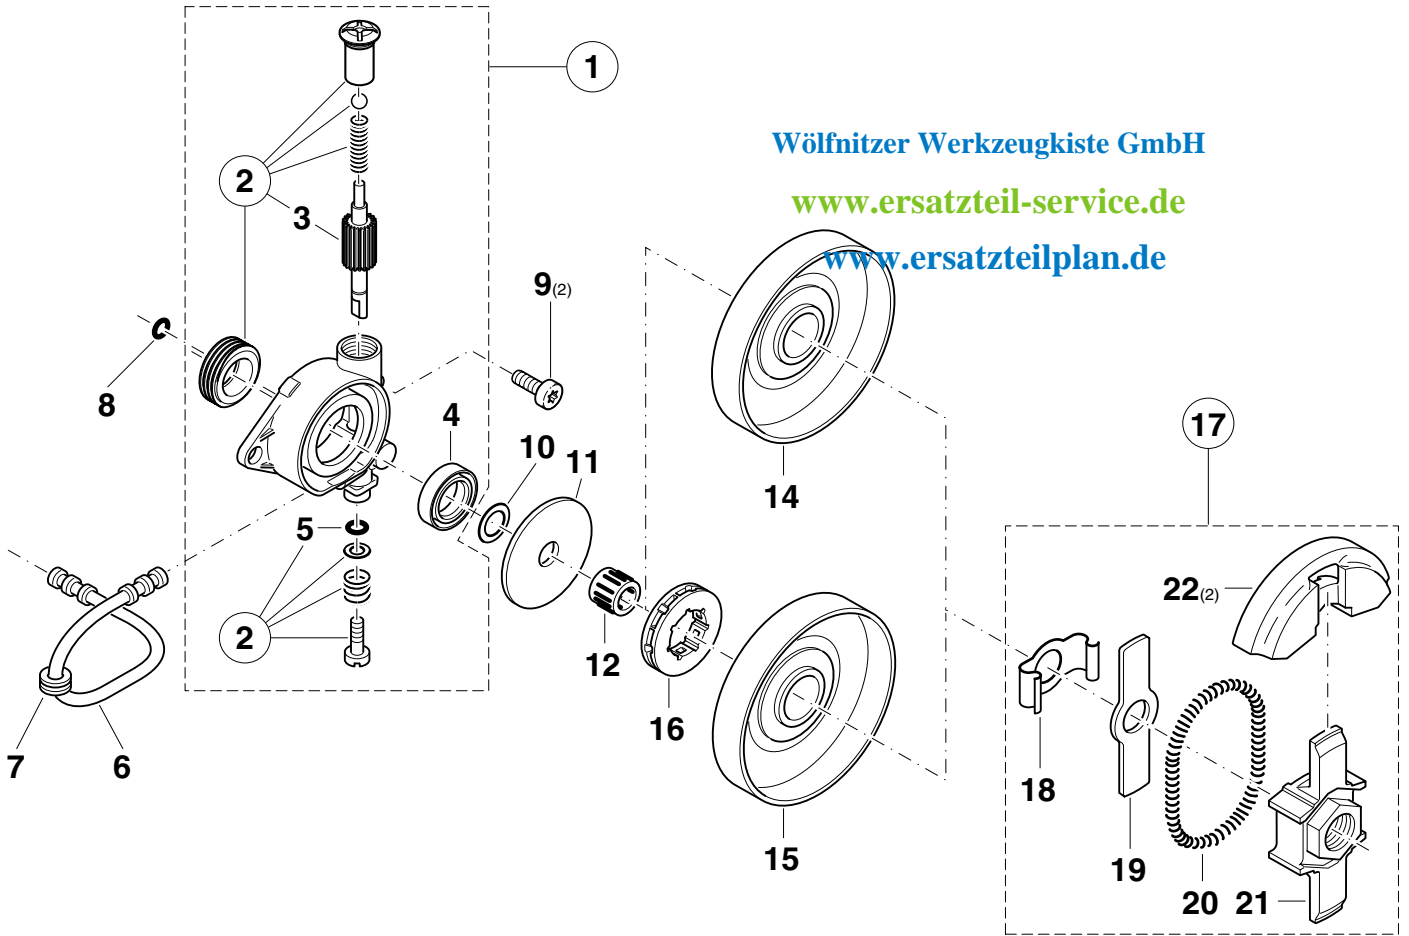

Wölfritzer Werkzeugkiste GmbH
www.ersatzteil-service.de
www.ersatzteilplan.de

5

Ölpumpe, Kupplung
Oil pump, clutch
Pompe à huile, embrayage
Bomba de aceite, embrague

116 si, 116 siH
120 si, 120 siH

DOLMAR
██████████

ÖkoLogic-Ölpumpe

Ecologic oil pump

Pompe d'huile écologique

Bomba de aceite ecológica

Special equipment for USA

Wölfritzer Werkzeugkiste GmbH

www.ersatzteil-service.de

www.ersatzteilplan.de