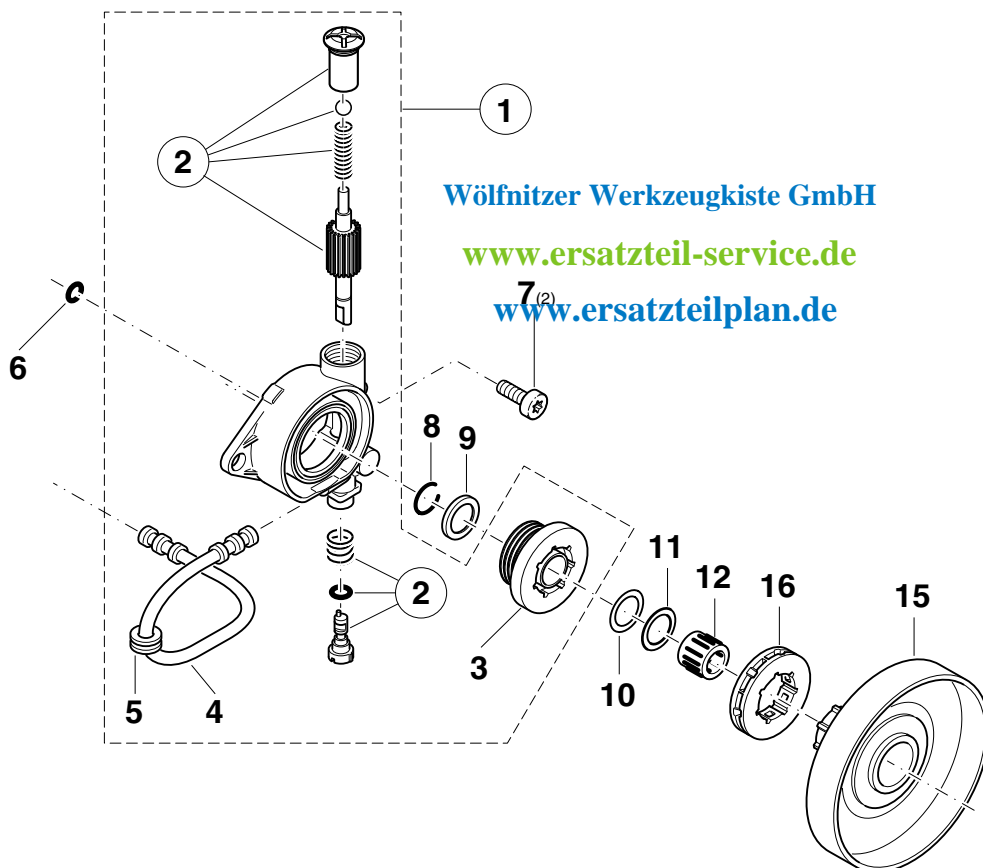

Wölfritzer Werkzeugkiste GmbH
www.ersatzteil-service.de
www.ersatzteilplan.de

5

Ölpumpe, Kupplung
Oil pump, clutch
Pompe à huile, embrayage
Bomba de aceite, embrague

116 si, 116 siH
120 si, 120 siH

DOLMAR
██████████

ÖkoLogic-Ölpumpe

Ecologic oil pump

Pompe d'huile écologique

Bomba de aceite ecológica

Special equipment for USA

Wölfritzer Werkzeugkiste GmbH

www.ersatzteil-service.de

www.ersatzteilplan.de