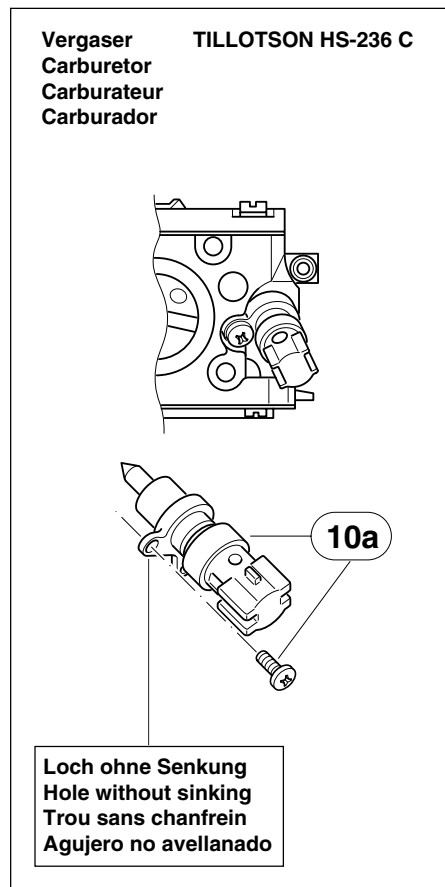

Wölfelizer Werkzeugkiste GmbH

www.ersatzteil-service.de

www.ersatzteilplan.de